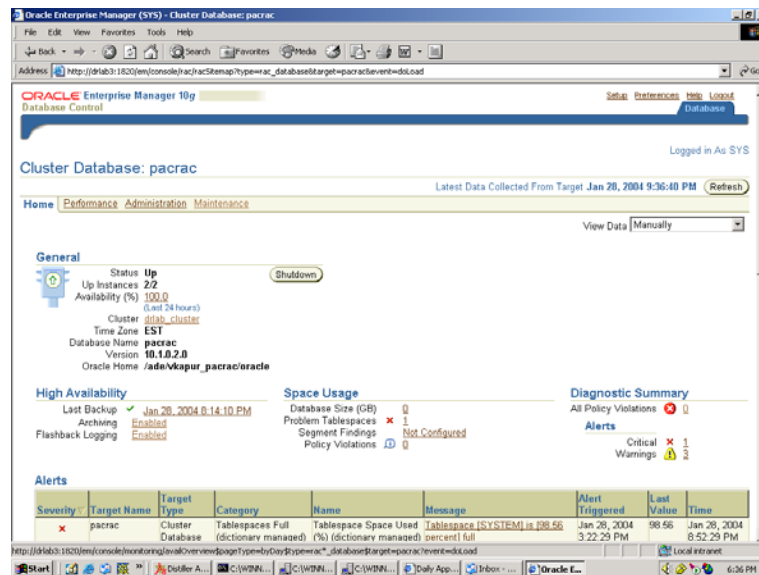

### 易于安装和配置, 内置自我管理功能

图 1.用于 a 2 节点 RAC 集群的 Oracle Enterprise Manager 10g Database Control

Oracle 数据库 10g 标准版在集群服务器和单一服务器上都提供了非常快速的安装。即需即用, 您的数据库预先为产品使用而配置, 包括自动化的空间、存储和内存管理、自动备份和恢复和自动优化统计管理。内置 Enterprise Manager 10g 数据库控制台提供一个基于 web 的界面, 这个界面简洁的显示了数据库和集群的当前状态, 允许任意浏览器的数据库管理操作连接到您的系统。Oracle 数据库标准版充分利用了 Oracle 自有的内置集群件解决方案, 避免了不得不安装和配置第三方集群件的复杂性。自动存储管理能力有效地条带化存储在不同可用磁盘上的数据, 确保最优的性能, 免除对第三方卷管理器或者集群文件系统的

## 相关产品

Oracle 数据库 10g 标准版包括 Oracle 卓绝的 HTML DB 能力, 直接构建在数据库里的在线开发环境允许开发人员仅仅使用 Web 浏览器快速构建数据库应用程序。

Oracle 数据库 10g 标准版是 Oracle 产品系列的一部分。还提供以下相关版本

- Oracle 数据库 10g 企业版
- Oracle 数据库 10g 标准版 1
- Oracle 数据库 10g 个人版