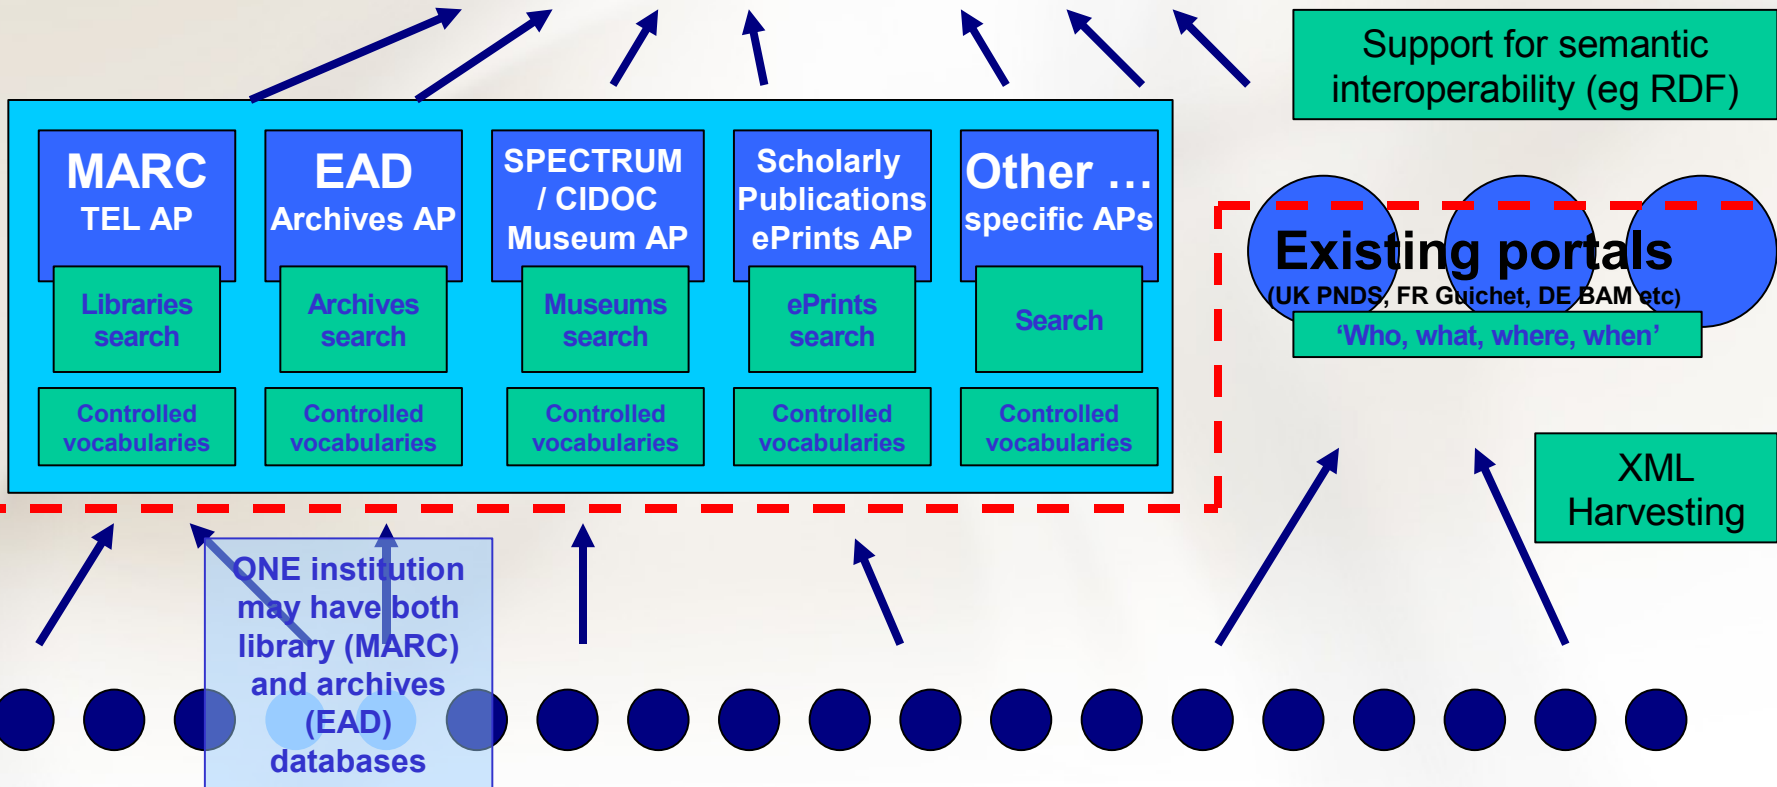

# Evoluzioni dell'architettura EDL

EDL-level digital metadata repository

Local-level digital data + metadata repository

OAI-PMH

OAI-PMH

**Regional demonstrators**

# Items e oggetti

- L'unità bibliografica monolitica e la “unità di contenuto” (*contlet*)
- I modelli per gli oggetti condizione per la loro scambiabilità e riusabilità
- Il modello emergente: OAI-ORE
- ORE (*Object Reuse and Exchange: vd Open Archives Initiative – Object Reuse and Exchange. Report on the Technical Committee Meeting, January 11,12 2007, edited by: Carl Lagoze & Herbert Van de Sompel*)
- Vd. <http://www.openarchives.org>
- [ORE technical report](#)

# L'iniziativa LC3 in Italia

<http://lc3.spacespa.it/il-progetto>

L'ipotesi di lavoro:

- Le DL come repositories non solo di documenti, ma anche di conoscenze granulari
- La digitalizzazione come funzionale alla comunicazione culturale
- Il processo di comunicazione come funzione dinamica 1:molti alimentata da repositories semanticamente annotati

# Building blocks

Area	Progetto
Metadati gestionali estesi alla gestione di oggetti (MAG-OBJ)	LC3
Repositories aperti per metadati e collezioni digitali compatibili OAI-PMH	BNU, LC3, OSCAR
Metadata enrichment semantico e spazio-temporale	LC3, OSCAR
Ontology annotation	LC3, OSCAR
Ontology population	LC3, OSCAR
Ontology coordination and semantic retrieval	OSCAR
Sistemi di outlining e publishing narrativo	LC3
Sistemi di mash-up geografico	OSCAR, LC3