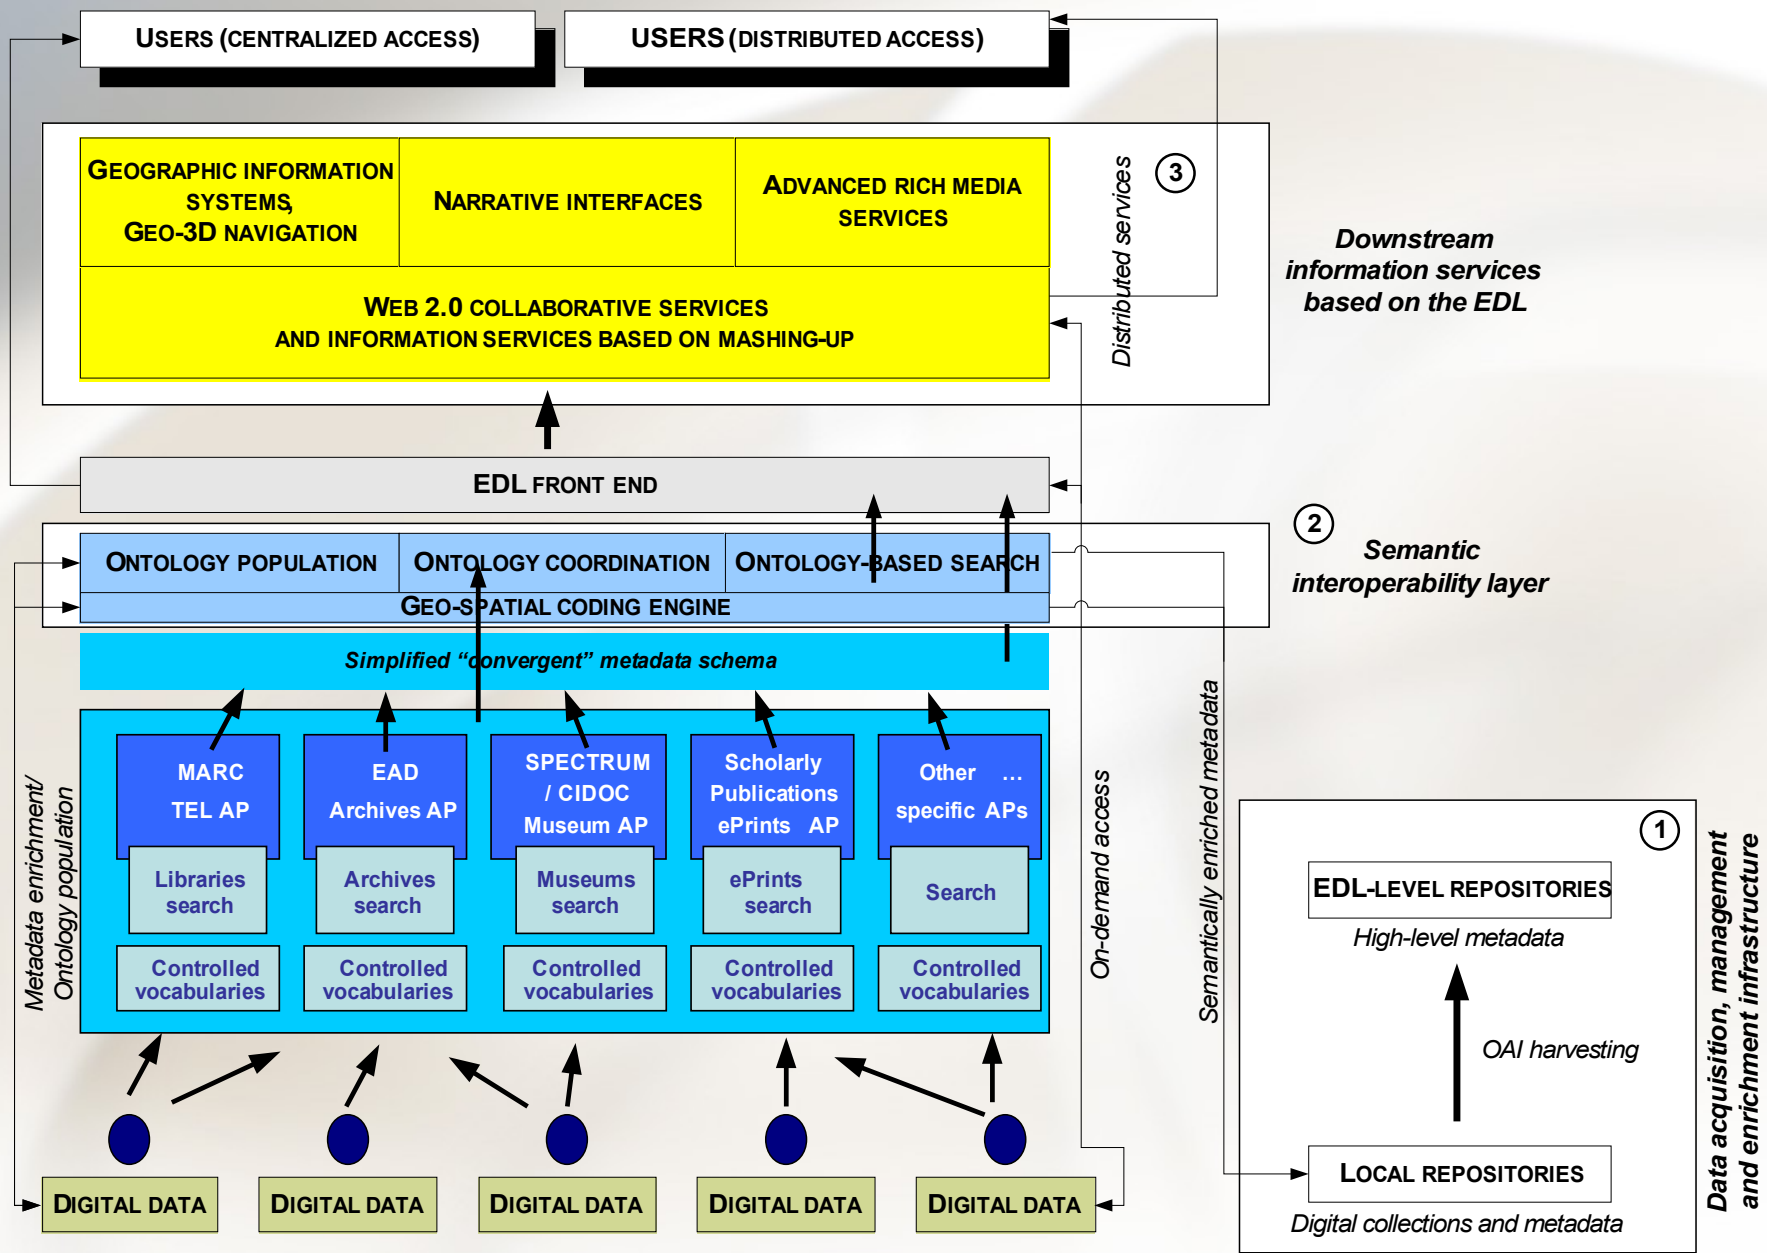

# **Biblioteca Digitale tra Italia ed Europa**

**Flavio Tariffi**

*Amministratore Delegato @ Space - Prato*

# Evoluzioni dell'architettura EDL

EDL-level digital metadata repository

Local-level digital data + metadata repository

OAI-PMH

OAI-PMH

**Regional demonstrators**

# Items e oggetti

- L'unità bibliografica monolitica e la “unità di contenuto” (*contlet*)
- I modelli per gli oggetti condizione per la loro scambiabilità e riusabilità
- Il modello emergente: OAI-ORE
- ORE (*Object Reuse and Exchange: vd Open Archives Initiative – Object Reuse and Exchange. Report on the Technical Committee Meeting, January 11,12 2007, edited by: Carl Lagoze & Herbert Van de Sompel*)
- Vd. <http://www.openarchives.org>
- [ORE technical report](#)

# L'iniziativa LC3 in Italia

<http://lc3.spacespa.it/il-progetto>

L'ipotesi di lavoro:

- Le DL come repositories non solo di documenti, ma anche di conoscenze granulari
- La digitalizzazione come funzionale alla comunicazione culturale
- Il processo di comunicazione come funzione dinamica 1:molti alimentata da repositories semanticamente annotati