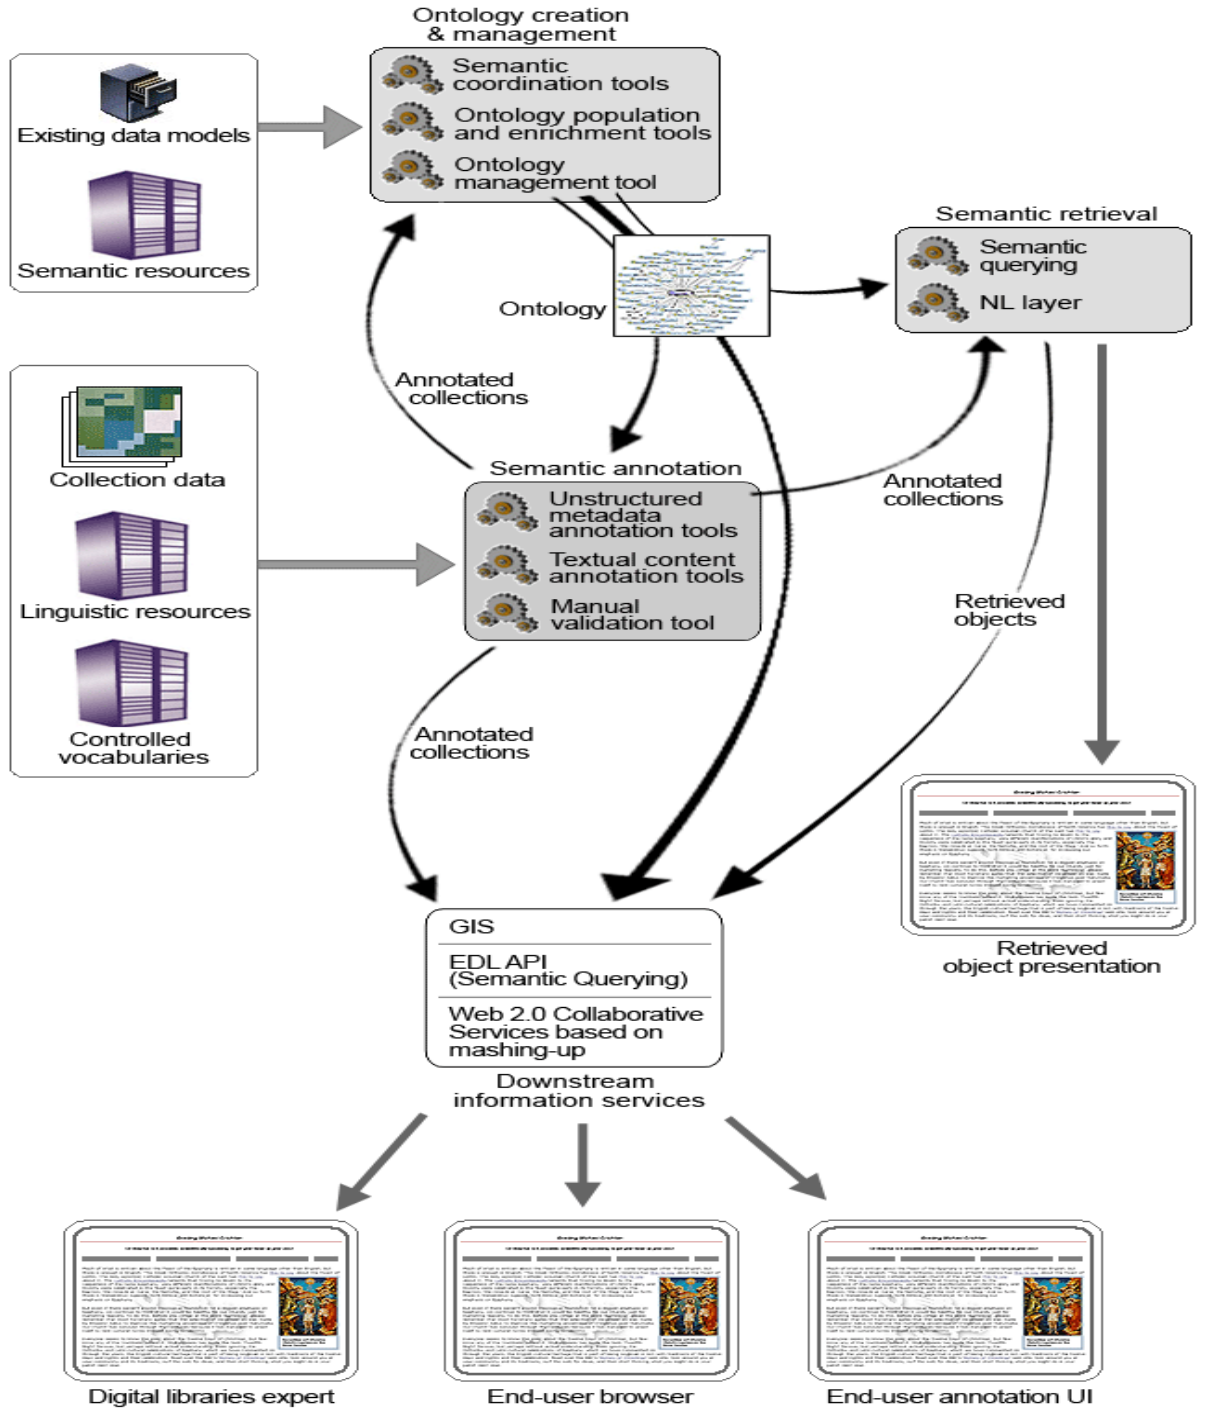

# Evoluzioni dell'architettura EDL

EDL-level digital metadata repository

Local-level digital data + metadata repository

OAI-PMH

OAI-PMH

**Regional demonstrators**

# Items e oggetti

- L'unità bibliografica monolitica e la “unità di contenuto” (*contlet*)
- I modelli per gli oggetti condizione per la loro scambiabilità e riusabilità
- Il modello emergente: OAI-ORE
- ORE (*Object Reuse and Exchange: vd Open Archives Initiative – Object Reuse and Exchange. Report on the Technical Committee Meeting, January 11,12 2007, edited by: Carl Lagoze & Herbert Van de Sompel*)
- Vd. <http://www.openarchives.org>
- [ORE technical report](#)

# L'iniziativa LC3 in Italia

<http://lc3.spacespa.it/il-progetto>

L'ipotesi di lavoro:

- Le DL come repositories non solo di documenti, ma anche di conoscenze granulari
- La digitalizzazione come funzionale alla comunicazione culturale
- Il processo di comunicazione come funzione dinamica 1:molti alimentata da repositories semanticamente annotati