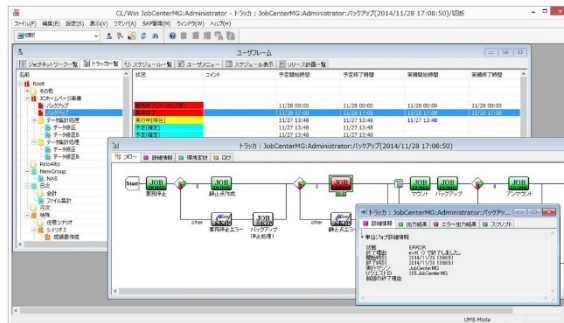

WebSAM JobCenter

年間1000システムの実績でお客様のビジネスを強力にサポート

システムの導入から運用・分析までトータルに支援

導入 ～簡単で効率的なジョブフロー構築～

- ・ 選べるインストール方式・ツールで簡単に環境構築
- ・ 豊富な制御部品で、プログラムレスでフロー作成
- ・ Excel®で、オフラインでも効率的に編集・設計

運用 ～スムーズな検知・対処～

- ・ 一目で異常個所がわかるGUI
- ・ ジョブの再実行・保留・終了もワンクリック
- ・ メール通知やWeb参照で、早期発見・対処が可能