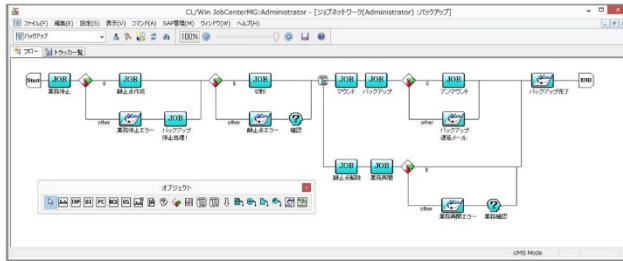

WebSAM JobCenter

年間1000システムの実績でお客様のビジネスを強力にサポート

システムの導入から運用・分析までトータルに支援

導入 ～簡単で効率的なジョブフロー構築～

- ・ 選べるインストール方式・ツールで簡単に環境構築
- ・ 豊富な制御部品で、プログラムレスでフロー作成
- ・ Excel®で、オフラインでも効率的に編集・設計

運用 ～スムーズな検知・対処～

- ・ 一目で異常個所がわかるGUI
- ・ ジョブの再実行・保留・終了もワンクリック
- ・ メール通知やWeb参照で、早期発見・対処が可能