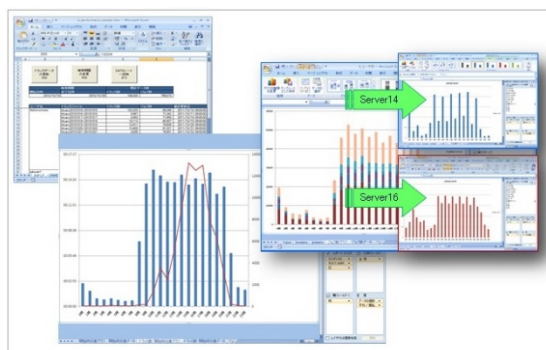

WebSAM JobCenter

年間1000システムの実績でお客様のビジネスを強力にサポート

システムの導入から運用・分析までトータルに支援

導入 ～簡単で効率的なジョブフロー構築～

- ・ 選べるインストール方式・ツールで簡単に環境構築
- ・ 豊富な制御部品で、プログラムレスでフロー作成
- ・ Excel®で、オフラインでも効率的に編集・設計

運用 ～スムーズな検知・対処～

- ・ 一目で異常個所がわかるGUI
- ・ ジョブの再実行・保留・終了もワンクリック
- ・ メール通知やWeb参照で、早期発見・対処が可能

分析 ～改善に向けた分析～

- ・ ジョブの実行分析結果を、運用見直しに活用
- ・ 予想実行時間と実際の実行時間の比較で遅延個所を分析

パートナー様よりV

日々の定型業務をわかりやすく自動化し、
安心して円滑にビジネスができる環境を提供します。

人手による業務運用は、予期せぬ障害を引き起こし被害を増大させます。また、ビジネスの進化に合わせて、日々変化・拡大する業務システムの運用に管理者負担も膨らむ一方です。WebSAM JobCenterは、お客様の定型業務を自動的に実行するための基盤を提供することで、運用コストを削減し、安心・快適な業務運用を実現します。